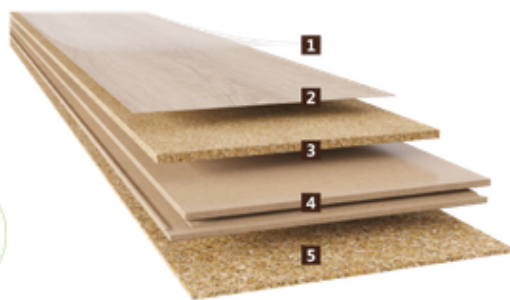

AKTION: cortex vinatura® Excellence – Luxus Vinylboden mit Kork

cortex vinatura® Excellence – ein Luxusboden für höchste Ansprüche

Die innovativen **cortex vinatura® Excellence** Designbeläge mit einem Mehrschichtaufbau aus Vinyl, Kork und Polyurethan erfüllen höchste Ansprüche der Funktionalität sowie in Ihrer Optik und Haptik. Neben den Kollektionen Element und Essence bietet die Luxus-Kollektion **cortex vinatura® Excellence** die größten Vorteile und die besten Eigenschaften:

## |schwimmende Verlegung

- 1 Nutzschrift**  
0,2mm | 0,3mm | 0,55mm
- 2 Vinyl-Deckschicht**
- 3 Kork-Trägermaterial**  
unterstützt den Geh- und Stehkomfort sowie  
Raumschall- und Wärmedämmung
- 4 HDF-Trägerplatte**  
mit CORKLOC oder UNICLIC -Verbindung
- 5 Rollkorkgegenzug**  
zur Trittschalldämmung