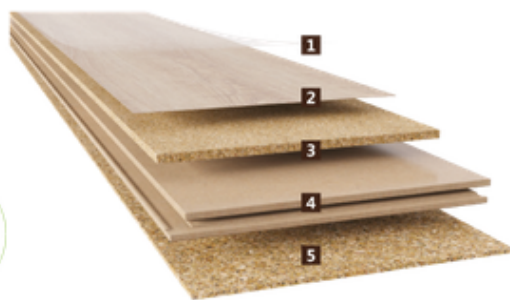

AKTION: cortex vinatura® Excellence – Luxus Vinylboden mit Kork

cortex vinatura® Excellence – ein Luxusboden für höchste Ansprüche

Die innovativen **cortex vinatura® Excellence** Designbeläge mit einem Mehrschichtaufbau aus Vinyl, Kork und Polyurethan erfüllen höchste Ansprüche der Funktionalität sowie in Ihrer Optik und Haptik. Neben den Kollektionen Element und Essence bietet die Luxus-Kollektion **cortex vinatura® Excellence** die größten Vorteile und die besten Eigenschaften:

## schwimmende Verlegung

- 1 Nutzschicht**  
0,2mm | 0,3mm | 0,55mm
- 2 Vinyl-Deckschicht**
- 3 Kork-Trägermaterial**  
unterstützt den Geh- und Stehkomfort sowie Raumschall- und Wärmedämmung
- 4 HDF-Trägerplatte**  
mit CORKLOC oder UNICLIC -Verbindung
- 5 Rollkorkgegenzug**  
zur Trittschalldämmung