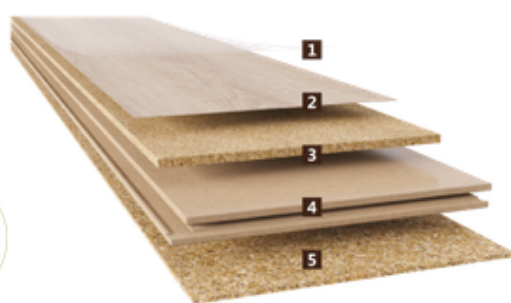

|schwimmende Verlegung

1. **1 Nutzschicht**
   0,2mm | 0,3mm | 0,55mm
2. **2 Vinyl-Deckschicht**
3. **3 Kork-Trägermaterial**
   unterstützt den Geh- und Stehkomfort sowie Raumschall- und Wärmedämmung
4. **4 HDF-Trägerplatte**
   mit CORKLOC oder UNICLIC -Verdindung
5. **5 Rollkorkgegenzug**
   zur Trittschalldämmung

cortex vinatura® Designbelag Parkett Aufbau